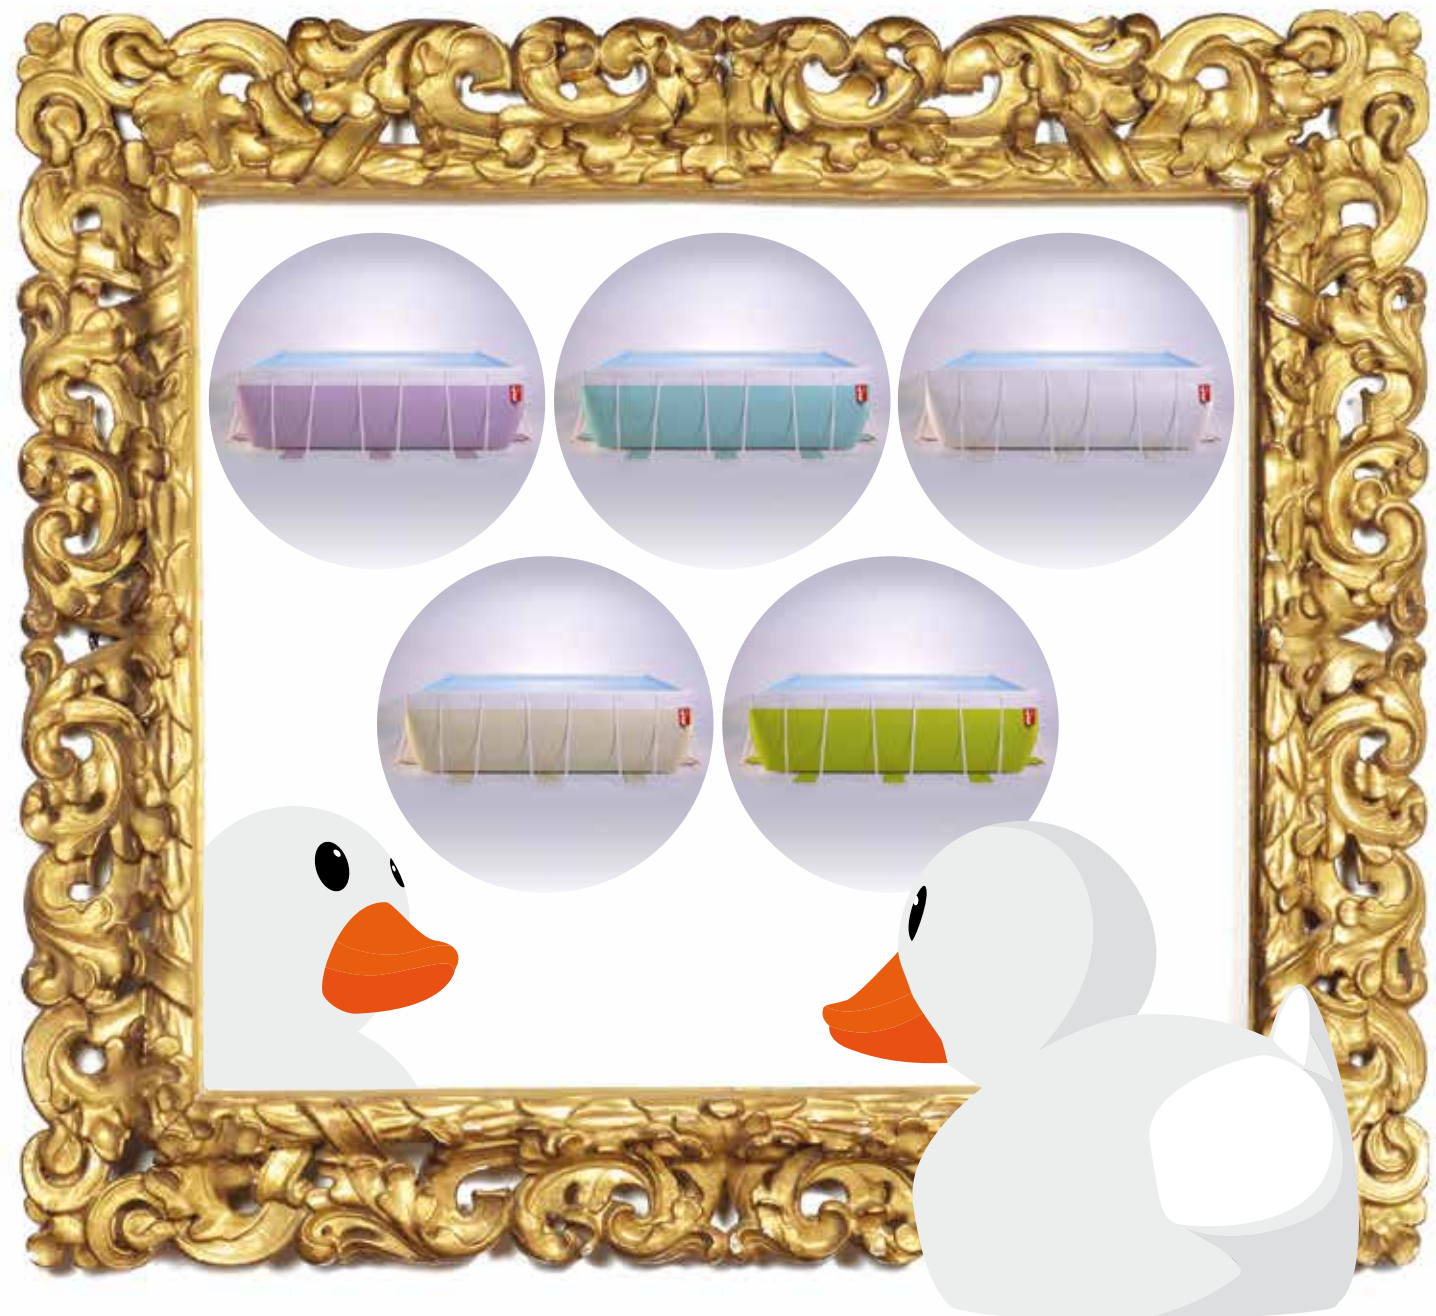

LILLA FARFALLA
butterfly lilac
lilas papillon

CELESTE TURCHINO
turquoise blue
bleu turquoise

VERDE BRUCO
caterpillar green
vert chenille

SABBIA DI MARE
sea sand
sable de la mer

BIANCO STELLA
star white
blanc étoile

MOD.	SPECCHIO D'ACQUA water size miroir d'eau (m)	ALTEZZA ACQUA water height hauteur de l'eau (m)	INGOMBRO TOTALE total encumbrance encombrement total (m)	VOLUME (mc)
24	2,80 x 4,00	1,2	3,84 x 5,04	13,5
25	2,80 x 5,30	1,2	3,84 x 6,34	17
26	2,80 x 6,60	1,2	3,84 x 7,64	21,5
27	2,80 x 7,80	1,2	3,84 x 8,84	25
45	4,00 x 5,30	1,2	5,04 x 6,34	24,5
46	4,00 x 6,60	1,2	5,04 x 7,64	30,5
47	4,00 x 7,80	1,2	5,04 x 8,84	36
49	4,00 x 9,00	1,2	5,04 x 10,04	41,5
510	5,30 x 10,25	1,2	6,34 x 11,29	62,5
511	5,30 x 11,50	1,2	6,34 x 12,54	70
612	6,60 x 12,70	1,2	7,64 x 13,74	96,5
0	2,80 x 4,00	1	3,64 x 4,84	10,5
1	2,80 x 5,30	1	3,64 x 6,14	14
2	2,80 x 6,60	1	3,64 x 7,44	17,5

DOTAZIONI DI SERIE

- > Faretto a Led > Scala di sicurezza
- > Impianto di filtrazione e trattamento acqua esclusivo Laghetto
- > Speciali blocchi di appoggio per il montaggio su prato

EQUIPMENT

- > LED spot light > Safety ladder
- > Laghetto exclusive filtration system and water treatment
- > Special foot support for ground assembling

EQUIPEMENT

- > Projecteur à Led > Échelle de sécurité
- > Système de filtration et de traitement exclusifs Laghetto
- > Cales sous pieds spécialement conçues pour montage sur gazon

pop! 5-2 *years* WARRANTY

GARANZIA PISCINA: 5 ANNI
POOL WARRANTY: 5 YEARS | GARANTIE BASSIN: 5 ANS
GARANZIA ACCESSORI: 2 ANNI
ACCESSORIES WARRANTY: 2 YEARS | GARANTIE ACCESSOIRES: 2 ANS

Designed and made in Italy.

Friendly materials according to the European standards of safety and non-toxicity.

Laghetto quality, leader for 40 years.